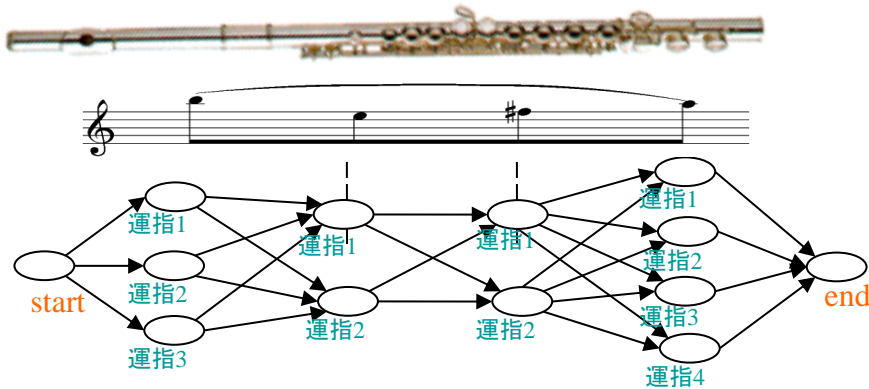

松井知己(まつい ともみ) 研

まずは自己紹介

松井知己(まつい ともみ)

出身: 静岡県浜松市

家族: 妻、娘

東京工業大学 博士課程

東京理科大学 理工学部 経営工学科 助手

東京大学 工学部 計数工学科 講師・助教授

中央大学 理工学部 情報工学科 教授

東京工業大学 社会工学科 教授

好きな事: 読書、映画鑑賞、料理、パズル

松井知己(まつい ともみ) 研

Jリーグ試合スケジュール例

磐田	:	市福横TV名柏鹿GOCO神浦FT清札広
市原	:	磐柏神FT浦札広福清横名TVCOGO鹿
名古屋	:	浦札広横磐TVC0柏GO鹿市神FT福清
浦和	:	名GO鹿神市FT札清広福磐横TVC0柏
C大阪	:	札神清福広横名TV磐柏GO鹿市浦FT
札幌	:	CO名柏鹿GO市浦FT神清福広横磐TV
福岡	:	GO磐TVC0柏鹿神市FT浦札清広名横
G大阪	:	福浦FT清札広横磐名TVC0柏鹿市神
横浜FM	:	神清磐名TVC0GO鹿柏市FT浦札広福
神戸	:	横CO市浦FT清福広札磐TV名柏鹿GO
F東京	:	TV鹿GO市神浦清札福広横磐名柏CO
東京V	:	FT広福磐横名柏CO鹿GO神市浦清札
柏	:	清市札広福磐TV名横CO鹿GO神FT浦
清水	:	柏横COGO鹿神FT浦市札広福磐TV名
鹿島	:	広FT浦札清福磐横TV名柏COGO神市
広島	:	鹿TV名柏COGO市神浦FT清札福横磐

最近の研究

- スポーツスケジュールリング

- 管楽器の運指最適化

- ハブネットワーク設計

松井知己(まつい ともみ) 研

研究分野

- オペレーションズ・リサーチ
- 最適化
- ネットワーク理論

卒論のステップ