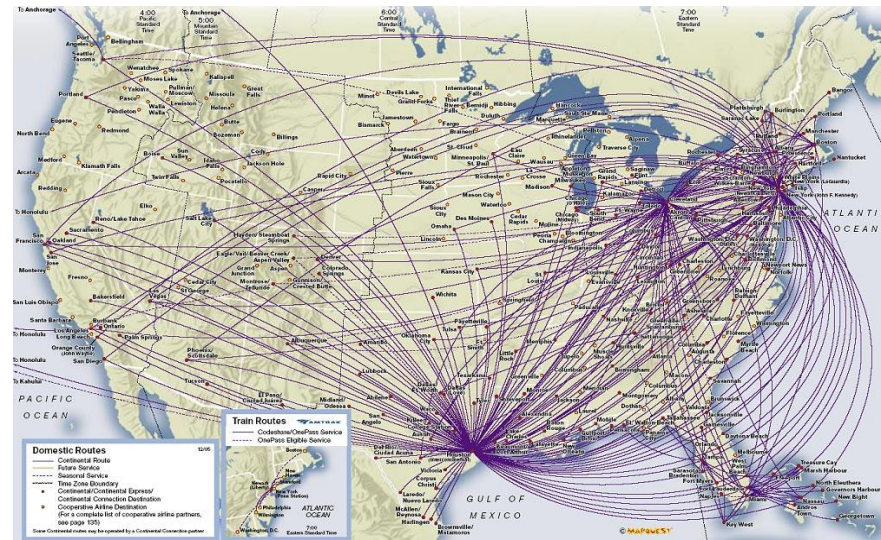

松井知己(まつい ともみ) 研

まずは自己紹介

松井知己(まつい ともみ)

出身: 静岡県浜松市

家族: 妻、娘

東京工業大学 博士課程

東京理科大学 理工学部 経営工学科 助手

東京大学 工学部 計数工学科 講師・助教授

中央大学 理工学部 情報工学科 教授

東京工業大学 社会工学科 教授

好きな事: 読書、映画鑑賞、料理、パズル

松井知己(まつい ともみ) 研

Jリーグ試合スケジュール例

磐田	:	市福横TV名柏鹿GOCO神浦FT清札広
市原	:	磐柏神FT浦札広福清横名TVCOGO鹿
名古屋	:	浦札広横磐TVC0柏GO鹿市神FT福清
浦和	:	名GO鹿神市FT札清広福磐横TVC0柏
C大阪	:	札神清福広横名TV磐柏GO鹿市浦FT
札幌	:	CO名柏鹿GO市浦FT神清福広横磐TV
福岡	:	GO磐TVC0柏鹿神市FT浦札清広名横
G大阪	:	福浦FT清札広横磐名TVC0柏鹿市神
横浜FM	:	神清磐名TVC0GO鹿柏市FT浦札広福
神戸	:	横CO市浦FT清福広札磐TV名柏鹿GO
F東京	:	TV鹿GO市神浦清札福広横磐名柏CO
東京V	:	FT広福磐横名柏CO鹿GO神市浦清札
柏	:	清市札広福磐TV名横CO鹿GO神FT浦
清水	:	柏横COGO鹿神FT浦市札広福磐TV名
鹿島	:	広FT浦札清福磐横TV名柏COGO神市
広島	:	鹿TV名柏COGO市神浦FT清札福横磐

最近の研究

- スポーツスケジュールリング

- 管楽器の運指最適化

- ハブネットワーク設計

松井知己(まつい ともみ) 研

研究分野

- オペレーションズ・リサーチ
- 最適化
- ネットワーク理論

卒論のステップ